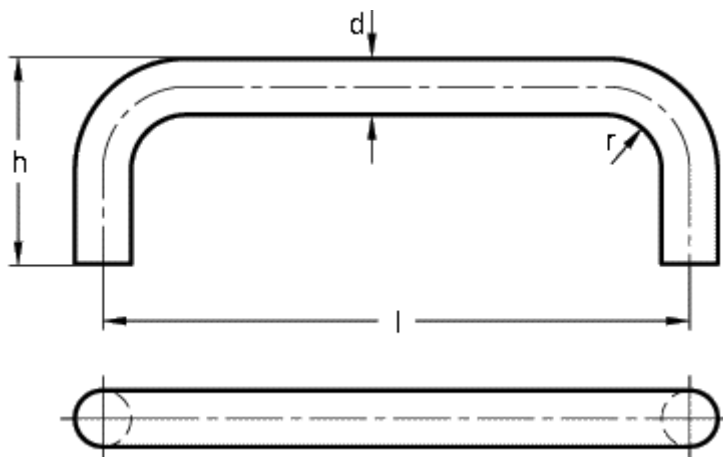

Varenummer: 20425316125ST

Beskrivelse: E+G Bøjlegreb GN 425.3-16-125-ST

## Mål

$d$  = 16

$h$  = 59

$l \pm 0,25$  = 125

$r$  = 18